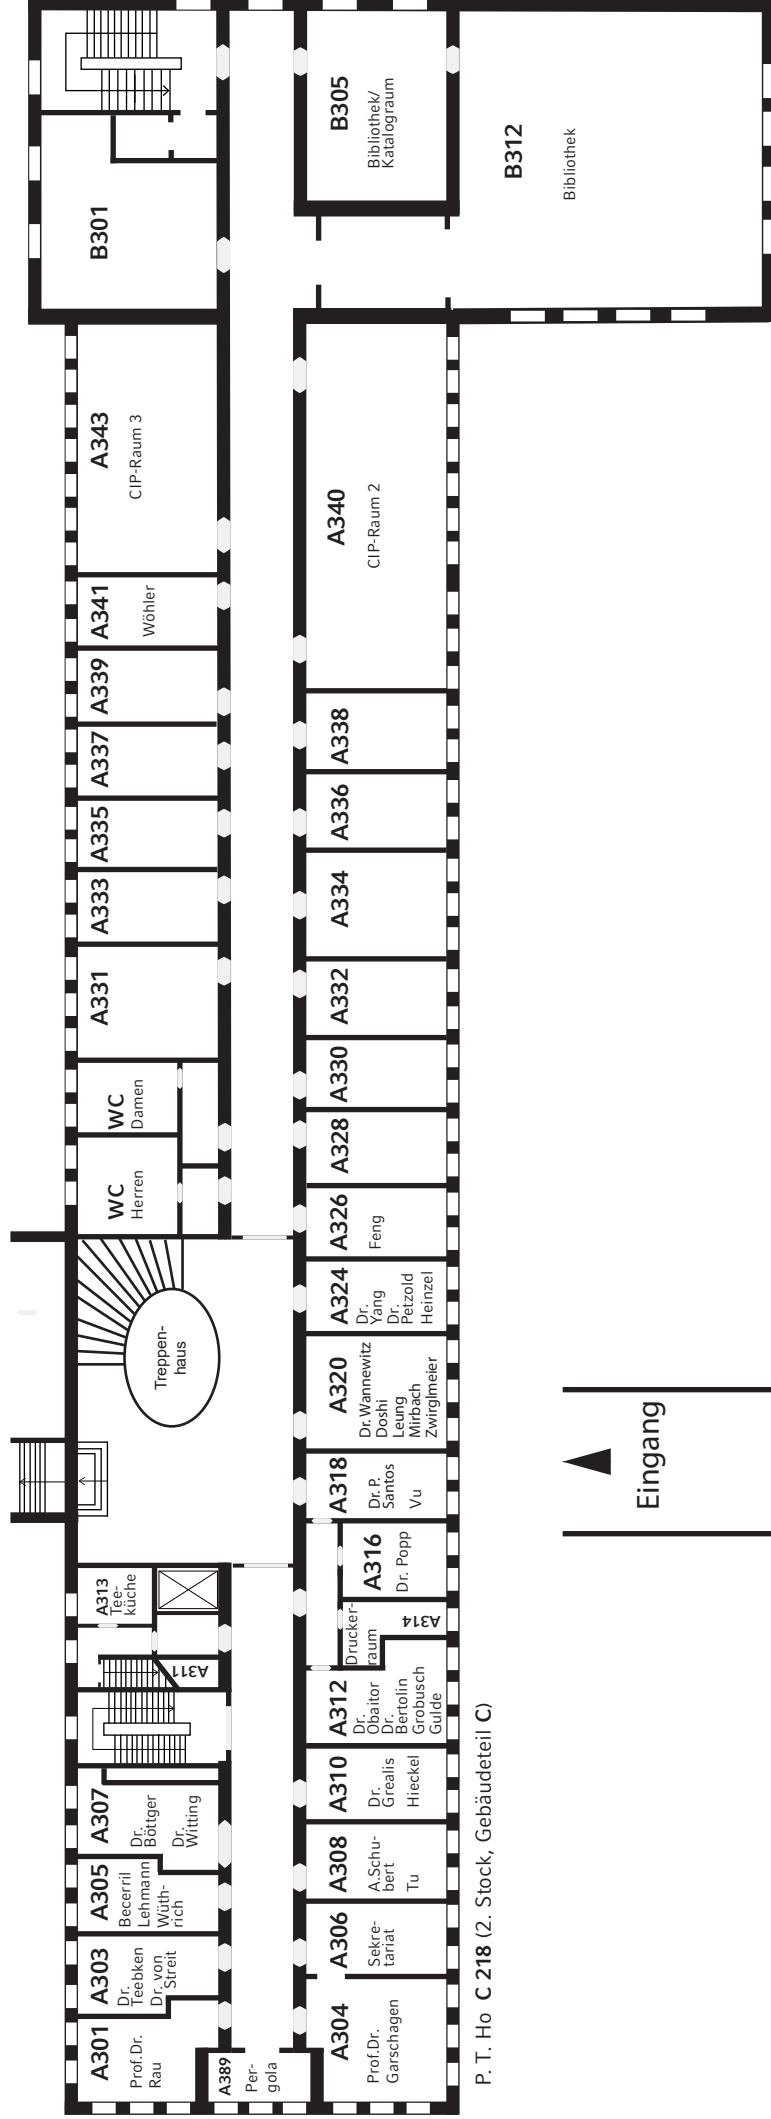

# Lageplan, 3. Stock

für Lehrstuhl Mensch-Umwelt-Beziehungen

P. T. Ho C 218 (2. Stock, Gebäudeteil C)