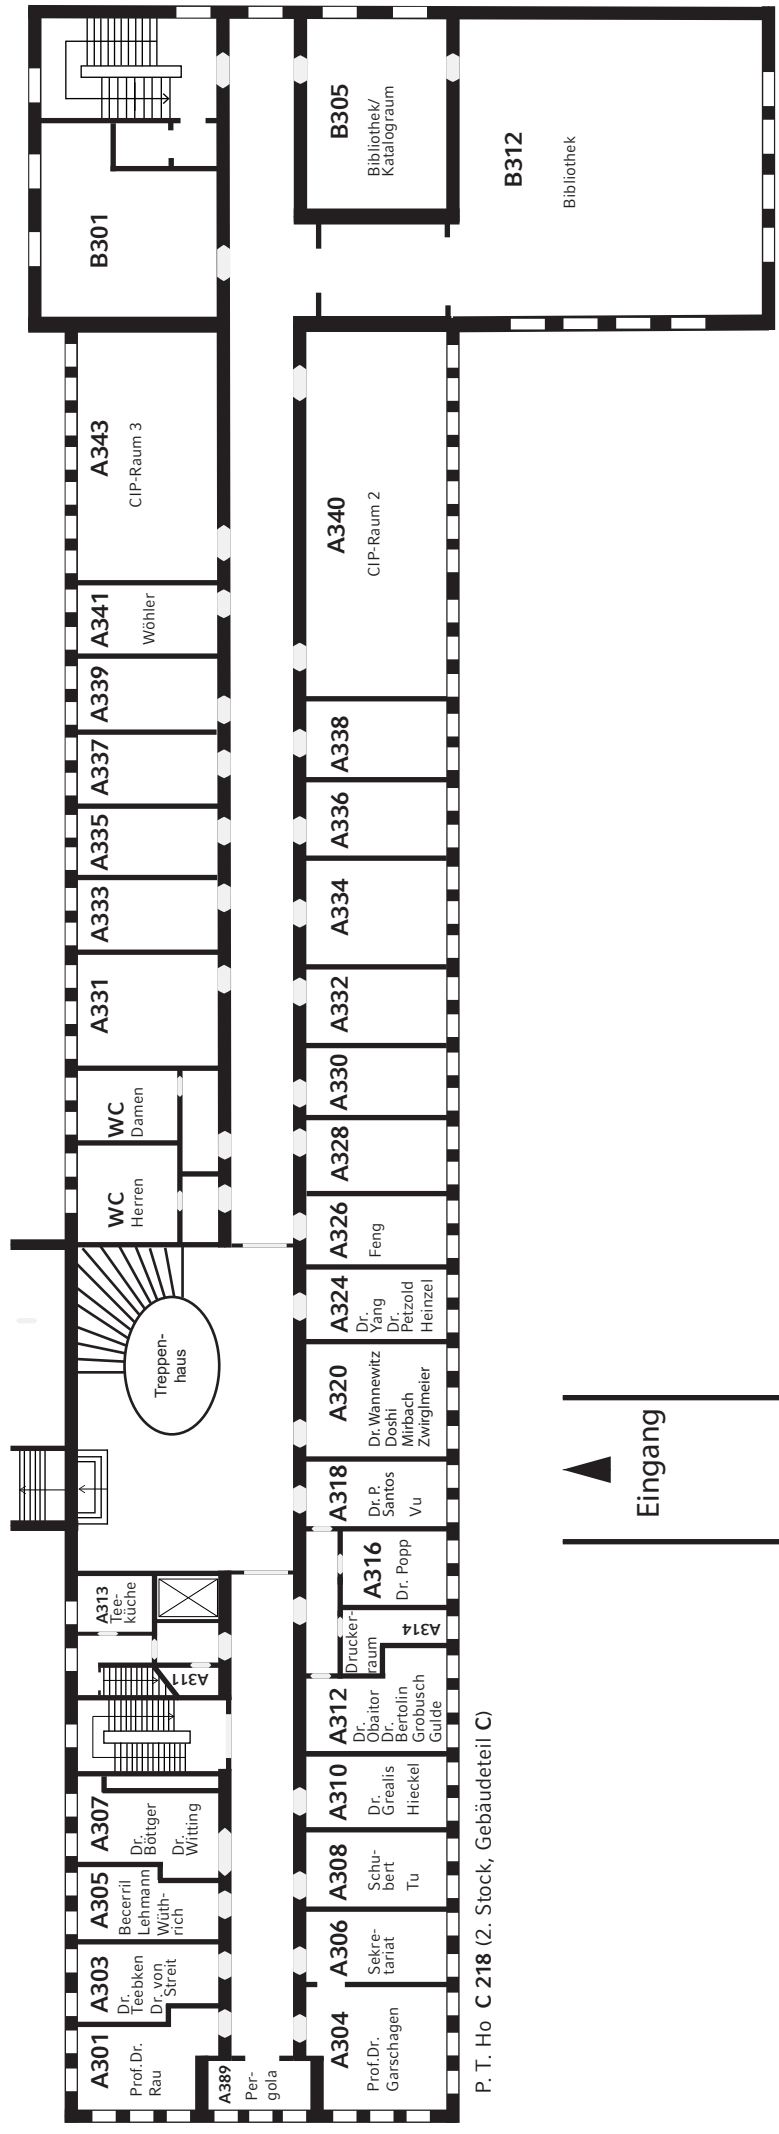

Lageplan, 3. Stock

für Lehrstuhl Mensch-Umwelt-Beziehungen

▲ Eingang

P. T. Ho C 218 (2. Stock, Gebäudeteil C)

Luisenstraße 37